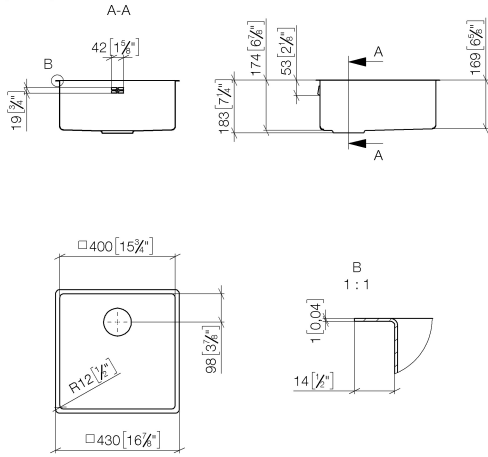

Lavello monovasca - Acciaio lucido

38 400 003

- SottoTop
- 400 x 400 mm
- Profondità lavello 175 mm
- adatto per armadietti 450 mm
- Raggio 12 mm

Piletta e troppopieno non compresi nella fornitura. Vedi accessori necessari.

Prodotti complementari necessari

Sistema piletta con troppo pieno con pomello - Acciaio lucido 10 405 003-85

- Eccentrico da 3 ½"

Prodotti complementari necessari

Sistema piletta con troppo pieno con controllo elettronico - Acciaio lucido 10 410 003-85

- Valvola di scarico elettrica da 3 ½" (TouchFlow)

Lavello monovasca - Acciaio lucido

38 400 003

mm [inches]

Lavello monovasca - Acciaio lucido

38 400 003

Elenco delle parti di ricambio

N.	Codice articolo	Denominazione	Quantità necessaria	Tempo di produzione
1	10 410 003-85	Sistema piletta con troppo pieno con controllo elettronico - Acciaio lucido	1	2
2	10 400 003-85	Sistema piletta con troppo pieno può essere chiuso a mano - Acciaio lucido	1	2
3	10 405 003-85	Sistema piletta con troppo pieno con pomello - Acciaio lucido	1	2