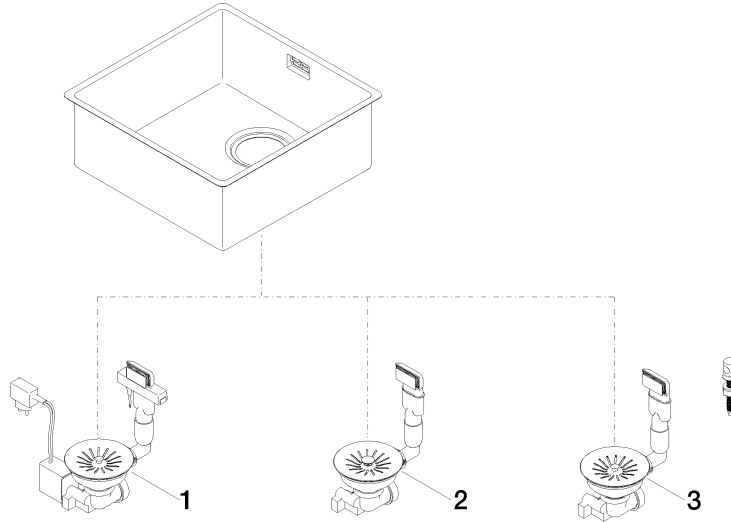

Lavello monovasca - Acciaio lucido

38 400 003

- SottoTop
- 400 x 400 mm
- Profondità lavello 175 mm
- adatto per armadietti 450 mm
- Raggio 12 mm

Piletta e troppopieno non compresi nella fornitura. Vedi accessori necessari.

- Valvola di scarico elettrica da 3 ½" (TouchFlow)

Lavello monovasca - Acciaio lucido

38 400 003

mm [inches]

Lavello monovasca - Acciaio lucido

38 400 003

Elenco delle parti di ricambio

N.	Codice articolo	Denominazione	Quantità necessaria	Tempo di produzione
1	10 410 003-85	Sistema piletta con troppo pieno con controllo elettronico - Acciaio lucido	1	2
2	10 400 003-85	Sistema piletta con troppo pieno può essere chiuso a mano - Acciaio lucido	1	2
3	10 405 003-85	Sistema piletta con troppo pieno con pomello - Acciaio lucido	1	2